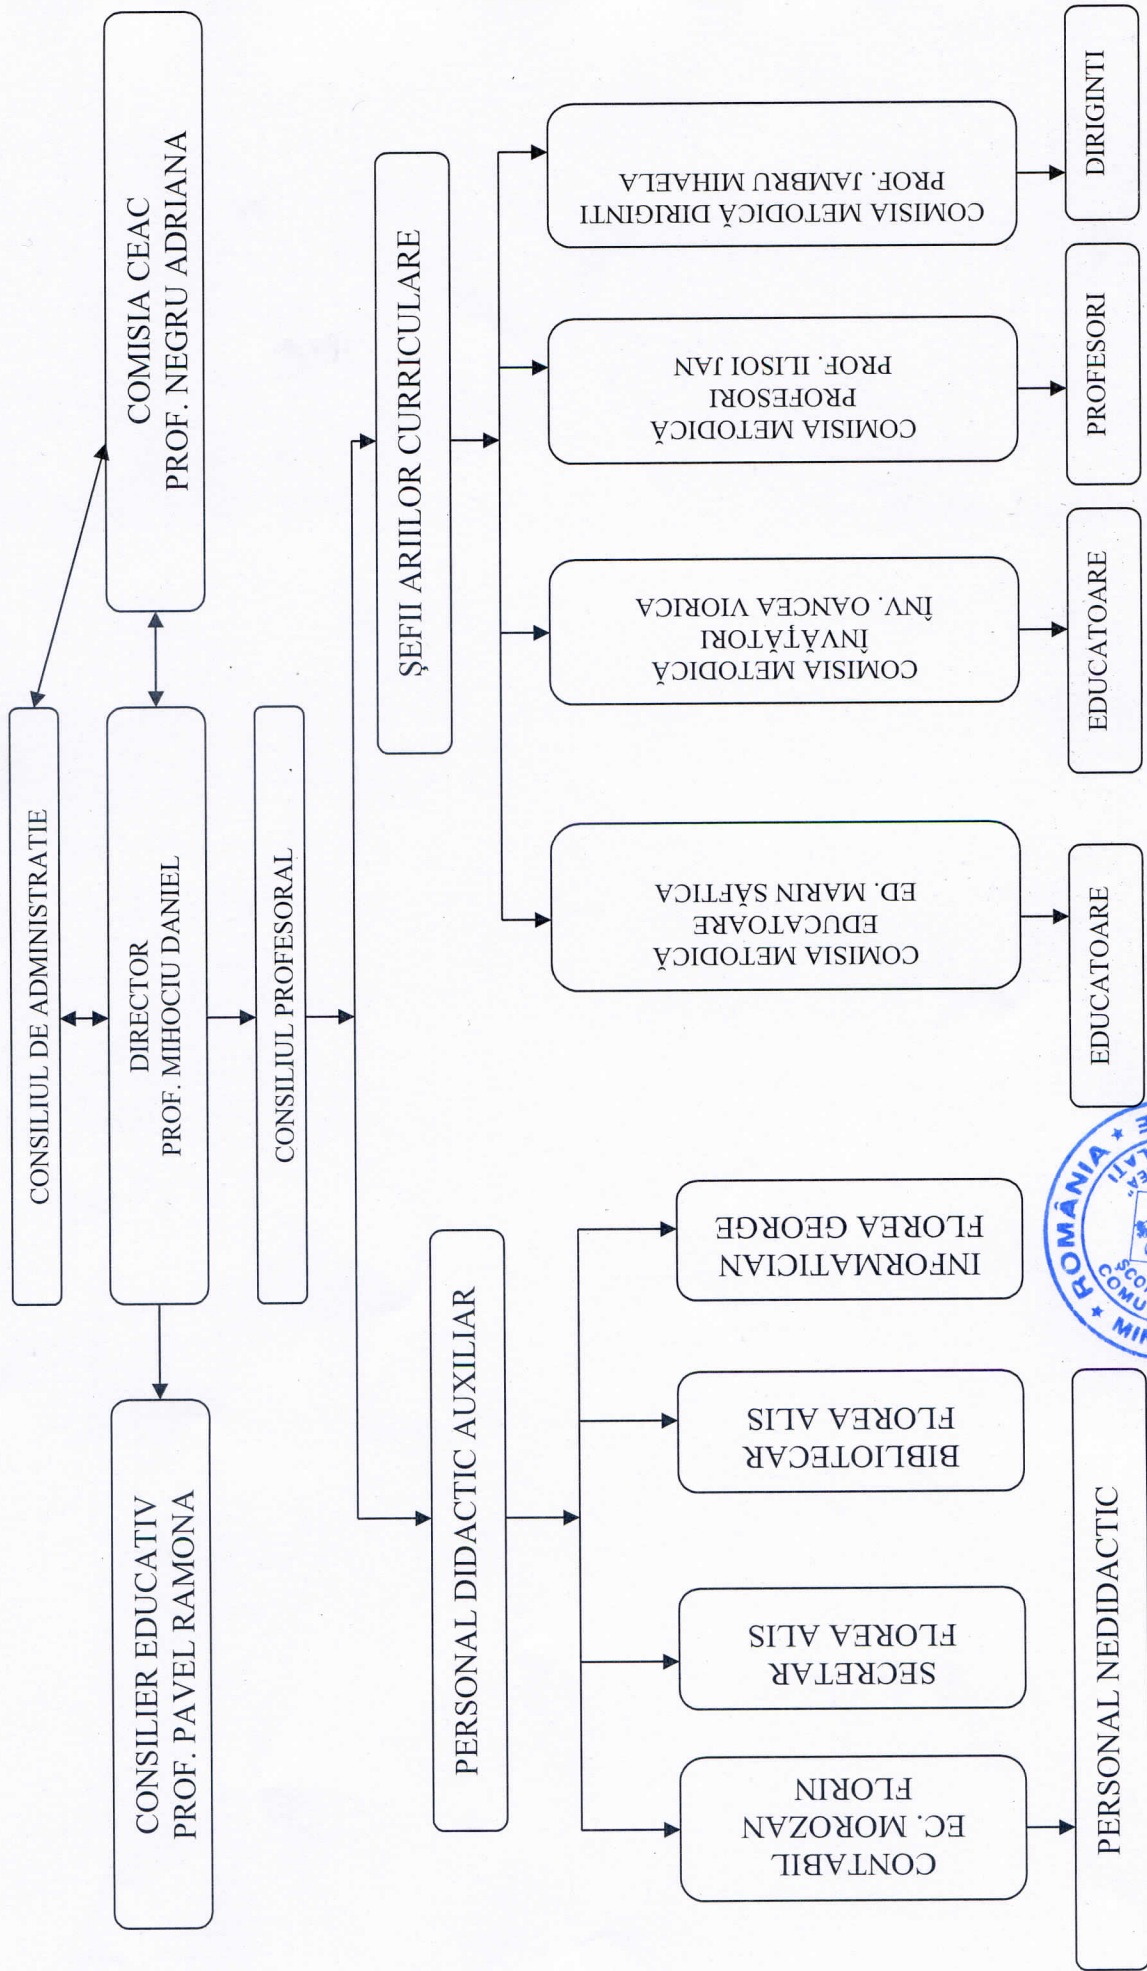

ORGANIGRAMA ȘCOLII GIMNAZIALE „FLOREA JULEA”, COM. NEGRILEȘTI, JUDEȚUL GALAȚI
ANUL ȘCOLAR 2017-2018

DIRECTOR,
PROF. MIHOCIU DANIEL